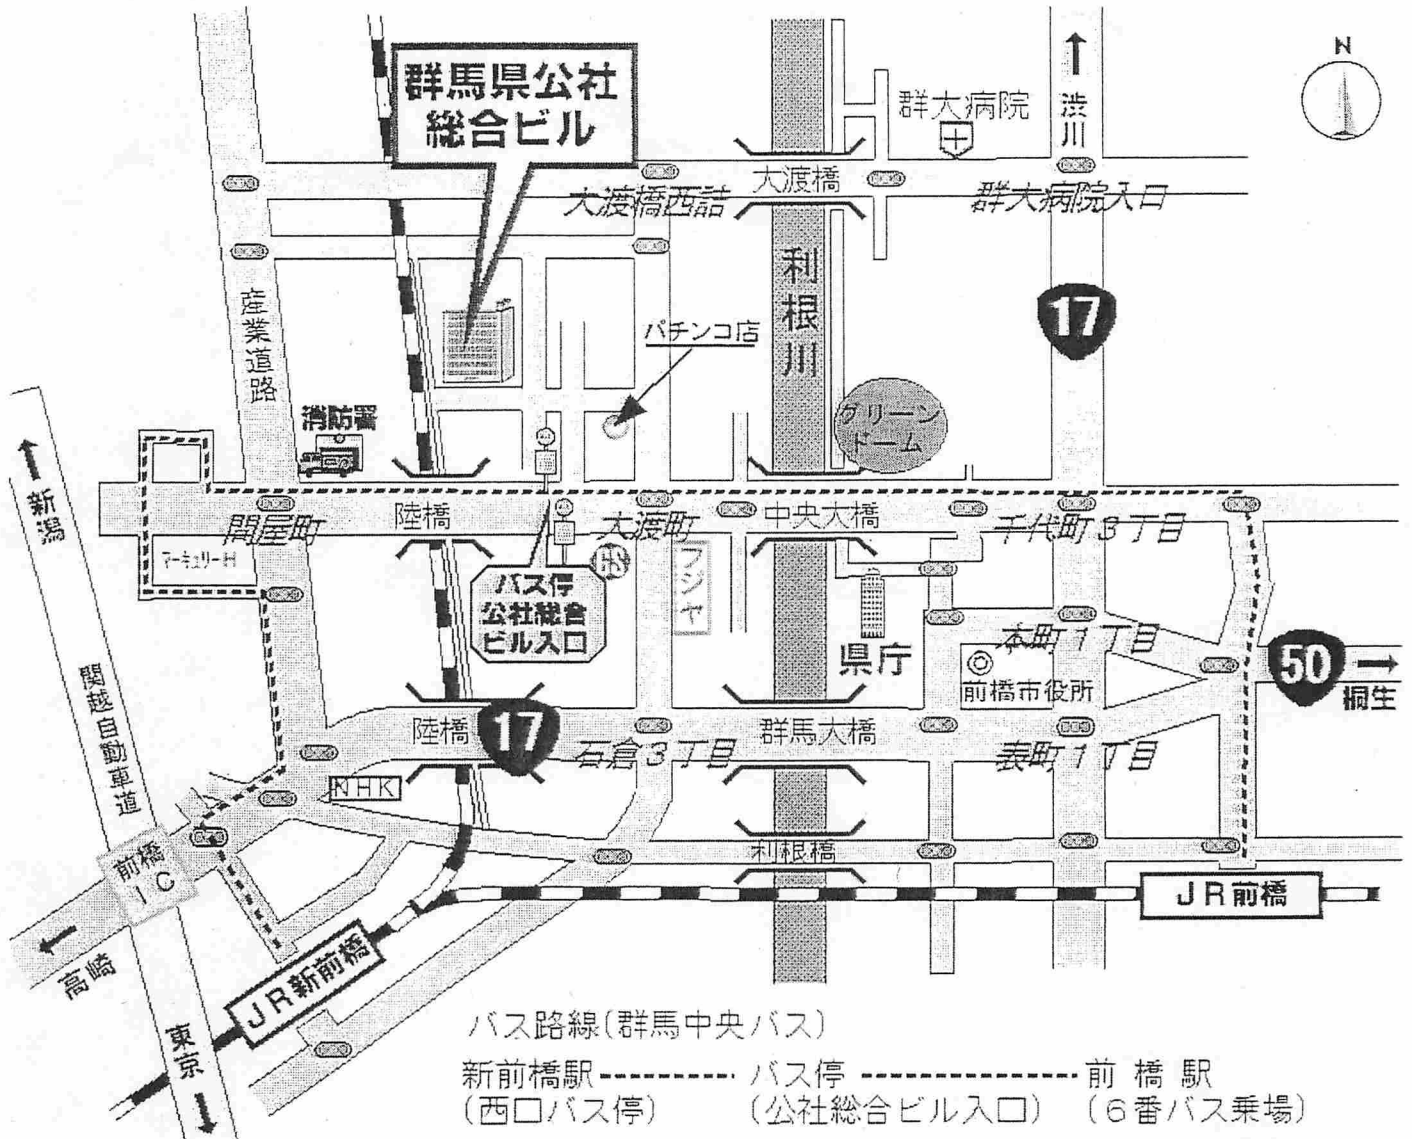

# 群馬県公社総合ビル案内図

前橋市大渡町1丁目10-7

- 群馬県庁から 【 約1.8km 車で約5分 】
- JR新前橋駅から 【 約2.5km 車で約6分 】
- 関越自動車道 前橋ICから 【 約3.7km 車で約7分 】

IC出口(前橋方面) ➡ 石倉3丁目交差点を左折 ➡ 大渡町交差点を約100m過ぎ、  
パチンコ店の角を左折 ➡ 公社総合ビル

- 国道50号方面から ➡ 本町1丁目交差点を右折 ➡ 千代田町3丁目交差点を左折  
➡ 大渡町交差点を右折 ➡ 約100m過ぎ、パチンコ店の角を左折 ➡ 公社総合ビル